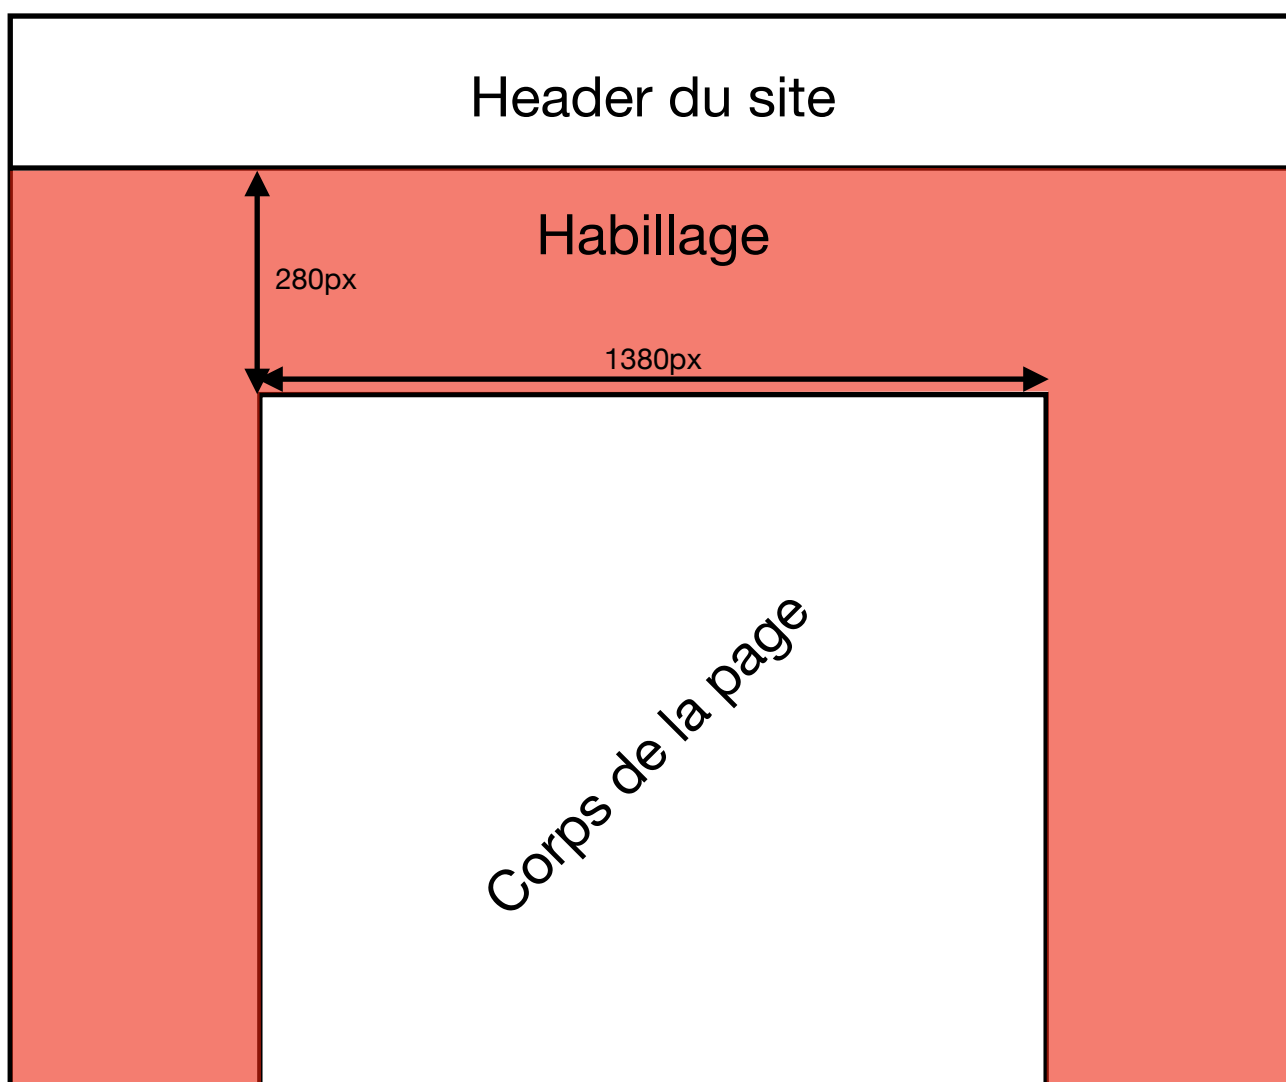

# Formats d'habillage

## Documentation

- **Format Desktop :**

Entre le header et le corps de la page il y a donc une hauteur disponible de 280px. Et il faut laisser un blanc de 1380px au centre de l'habillage pour que le corps de la page s'affiche correctement.

Vous pouvez ensuite utiliser la largeur et la hauteur que vous souhaitez pour votre habillage. Nous recommandons un habillage en 1920x1080 px pour avoir une image qui se charge rapidement et qui convient à la majorité des grands écrans.

Remarque : En fonction de la largeur du desktop, les bords gauche et droit de l'habillage peuvent être rogné, il est donc important que les informations essentielles de l'habillage soient présentes au milieu en haut, entre le header et le corps de la page.